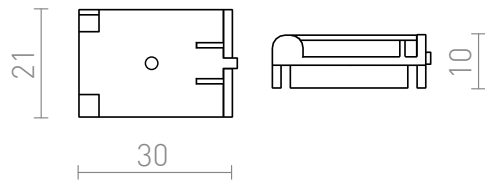

# WAVE LEDANDE FASTE

Ledande fäste för montering av lampor på WAVE 24V= textilband.

RP SEK inkl. MOMS

R14328

WAVE ledande fäste svart 24=

58,-

 3D model

 manual