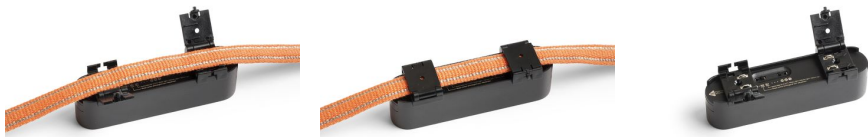

# WAVE LEDANDE FASTE

Ledande fäste för montering av lampor på WAVE 24V= textilband.

RP SEK inkl. MOMS

R14328

WAVE ledande fäste svart 24=

58,-

 3D model

 manual