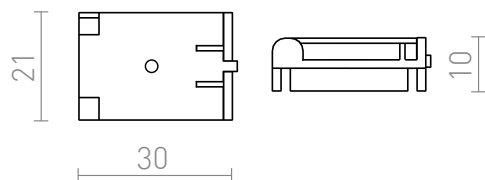

NEW

CLIP CONDUCTOR WAVE

Clema conductiva pentru montarea luminilor pe banda textila WAVE 24V.
preț recomandat cu amănuntul RON cu TVA inclus

R14328

WAVE clip conductiv negru 24=

22,-

 3D model

 manual