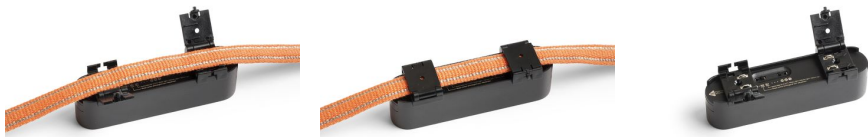

NEW

WAVE ΑΓΩΓΙΚΟ ΚΛΙΠ

Αγωγή κλιπ για τοποθέτηση φώτων στην υφασμάτινη ταινία WAVE 24V=.

Λιανική τιμή EUR με ΦΠΑ

R14328

WAVE αγωγή κλιπ μαύρο 24=

4,35

 3D model