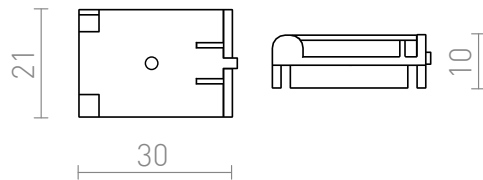

NEW

WAVE ΑΓΩΓΙΚΟ ΚΛΙΠ

Αγωγή κλιπ για τοποθέτηση φώτων στην υφασμάτινη ταινία WAVE 24V=.

Λιανική τιμή EUR με ΦΠΑ

R14328

WAVE αγωγή κλιπ μαύρο 24=

4,35

 3D model