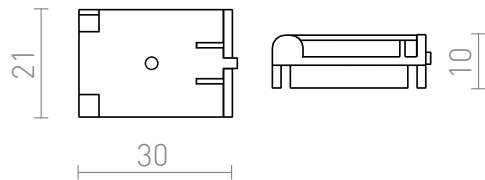

NEW

WAVE JOHTAVA KIINNIKE

Johtava kiinnike valojen kiinnittämiseen WAVE 24V= tekstiilinauhaan.
suositushinta EUR sis. alv

R14328

WAVE johtava kiinnike musta 24=

4,35

 3D model

 manual