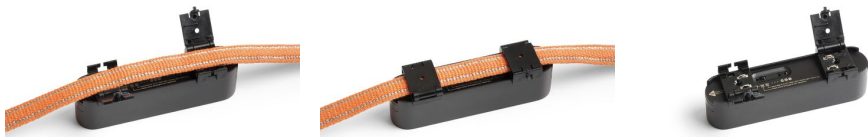

NEW

WAVE JOHTAVA KIINNIKE

Johtava kiinnike valojen kiinnittämiseen WAVE 24V= tekstiilinauhaan.
suositushinta EUR sis. alv

R14328

WAVE johtava kiinnike musta 24=

4,35

 3D model

 manual