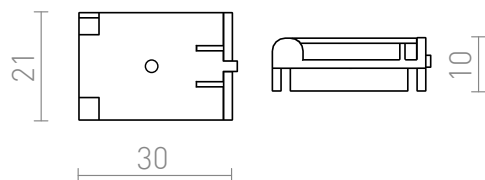

NEW

CLIP CONDUCTOR WAVE

Clip conductor para el montaje de luces en la tira textil WAVE 24V=.

Precio recomendado EUR con IVA

R14328	WAVE Clip conductor negro 24=	4,35
--------	-------------------------------	------