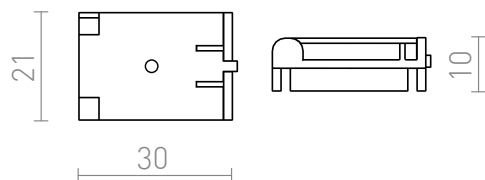

NEW

WAVE LEDENDE BESLAG

Ledende beslag til montering af lamper på WAVE 24V= tekstilbånd.

RP DKK inkl. MOMS

R14328

WAVE ledande beslag sort 24=

32,-

 3D model