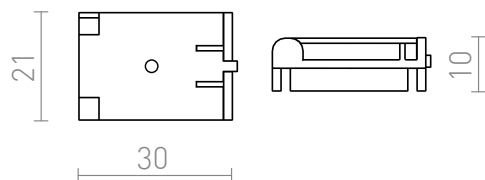

# WAVE VODIVÝ KLIP

Klip pro uchycení svítidel na textilní pás WAVE 24V=.

MOC CZK vč DPH

R14328

WAVE vodivý klip černá 24=

120,-

 3D model

 manual