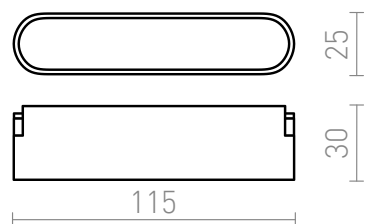

## OXONIA 11

LED 6W 360 lm Ra 90

Lineárne LED svetidlo na použitie v systémoch VEGA 24V= alebo WAVE 24V=. Na pripojenie svetidla na textilný pás WAVE si treba objednať 2 kusy vodivej svorky R14328. Možnosť stmievania pri ovládaní pomocou TUYA brány alebo TUYA diaľkového ovládača.

MOC EUR vr DPH

R14319

OXONIA 11 pre systém VEGAWAVE čierna 24=  
LED 6W 110° 3000K 4000K 6500K

32,00

 3D model

 manual