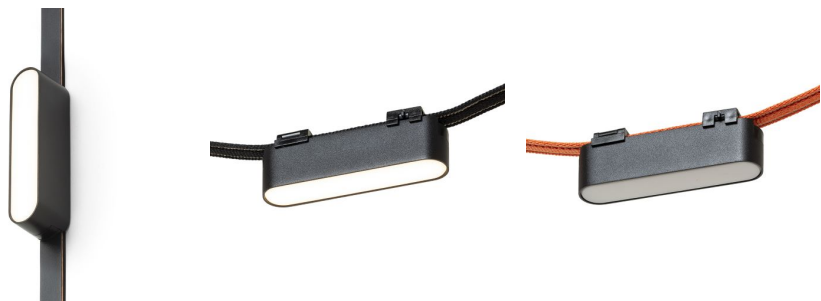

## OXONIA 11

LED 6W 360 lm Ra 90

Lineárne LED svetidlo na použitie v systémoch VEGA 24V= alebo WAVE 24V=. Na pripojenie svetidla na textilný pás WAVE si treba objednať 2 kusy vodivej svorky R14328. Možnosť stmievania pri ovládaní pomocou TUYA brány alebo TUYA diaľkového ovládača.

MOC EUR vr DPH

R14319

OXONIA 11 pre systém VEGAWAVE čierna 24=  
LED 6W 110° 3000K 4000K 6500K

32,00

 3D model

 manual