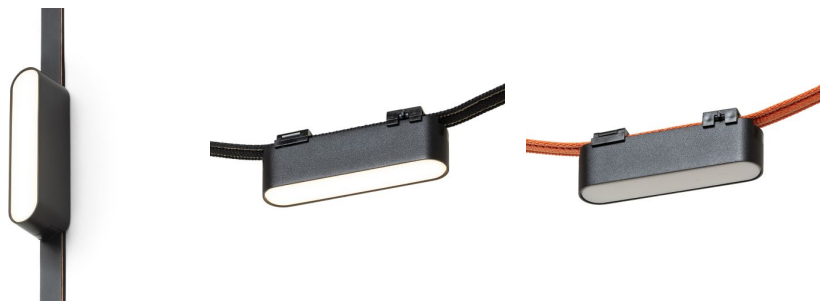

NEW

OXONIA 11

LED 6W 360 lm Ra 90

Linearna LED luč za uporabo v sistemih VEGA 24V= ali WAVE 24V=. Dva kosa prevodne sponke (R14328) je treba naročiti posebej za povezavo luči s tekstilnim trakom WAVE. Zatemnitev je na voljo pri upravljanju prek mostu TUYA ali daljinskega upravljalnika TUYA.

Preporučena cena EUR s PDV-OM

R14319	OXONIA 11 za sistem VEGA/WAVE črna 24= LED 6W 110° 3000K 4000K 6500K	32,00
--------	---	-------

110°

0,088

 3D model

 manual