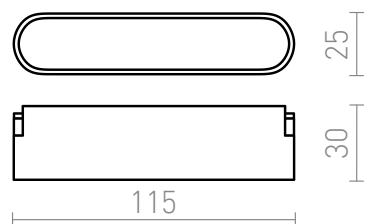

NEW

OXONIA 11

LED 6W 360 lm Ra 90

Linearna LED luč za uporabo v sistemih VEGA 24V= ali WAVE 24V=. Dva kosa prevodne sponke (R14328) je treba naročiti posebej za povezavo luči s tekstilnim trakom WAVE. Zatemnitev je na voljo pri upravljanju prek mostu TUYA ali daljinskega upravljalnika TUYA.

Preporučena cena EUR s PDV-OM

R14319	OXONIA 11 za sistem VEGA/WAVE črna 24= LED 6W 110° 3000K 4000K 6500K	32,00
--------	---	-------

110°

0,088

 3D model

 manual