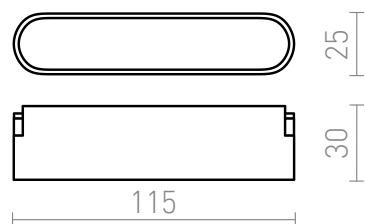

NEW

OXONIA 11

LED 6W 360 lm Ra 90

Linjär LED-lampa avsedd för VEGA 24V= eller WAVE 24V= system. Två fästen (R14328) måste beställas separat för att ansluta lampan till WAVE textilbandet. Dimbarhet möjlig vid styrning av TUYA-bryggan eller TUYA-fjärrkontrollen.

RP SEK inkl. MOMS

R14319

OXONIA 11 för VEGA/WAVE systemet svart 24=
LED 6W 110° 3000K 4000K 6500K

340,-

110°

0,088

 3D model

 manual