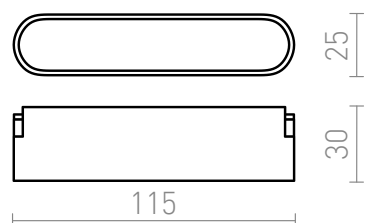

## OXONIA 11

LED 6W 360 lm Ra 90

Lumina LED liniara pentru utilizare in sistemele VEGA 24V sau WAVE 24V. Doua bucati din clema conductiva (R14328) trebuie comandate separat pentru a conecta lumina la banda textila WAVE. Dimmizarea este disponibila atunci cand este controlata prin puntea TUYA sau telecomanda TUYA.

preț recomandat cu amănuntul RON cu TVA inclus

R14319

**OXONIA 11 pentru sistemul VEGA/WAVE negru**  
24= LED 6W 110° 3000K 4000K 6500K

150,-

 3D model

 manual