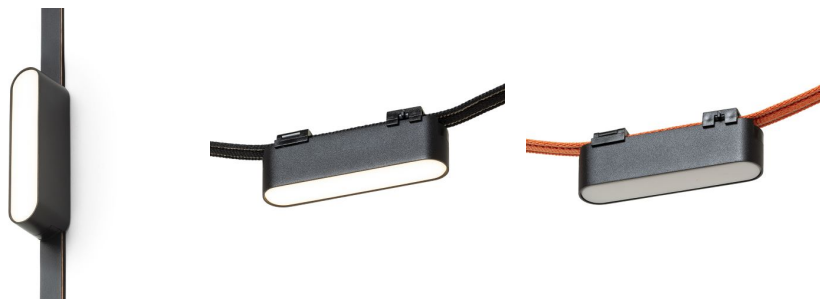

NEW

OXONIA 11

LED 6W 360 lm Ra 90

Liniowa lampa LED do stosowania w systemach VEGA 24V= lub WAVE 24V=. Aby połączyć lampę z listwą tekstylną WAVE, należy osobno zamówić dwie części zacisku przewodzącego (R14328). Ściemnianie jest możliwe przy sterowaniu za pomocą mostka i pilota TUYA.

Polecona cena PLN brutto

R14319

OXONIA 11 dla systemu VEGA/WAVE czarna
24= LED 6W 110° 3000K 4000K 6500K

129,-

110°

0,088

 3D model

 manual