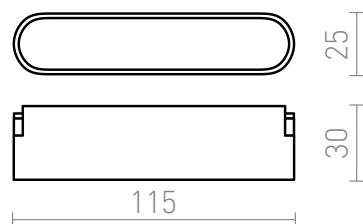

NEW

OXONIA 11

LED 6W 360 lm Ra 90

Liniowa lampa LED do stosowania w systemach VEGA 24V= lub WAVE 24V=. Aby połączyć lampę z listwą tekstylną WAVE, należy osobno zamówić dwie części zacisku przewodzącego (R14328). Ściemnianie jest możliwe przy sterowaniu za pomocą mostka i pilota TUYA.

Polecona cena PLN brutto

R14319

OXONIA 11 dla systemu VEGA/WAVE czarna
24= LED 6W 110° 3000K 4000K 6500K

129,-

110°

0,088

 3D model

 manual