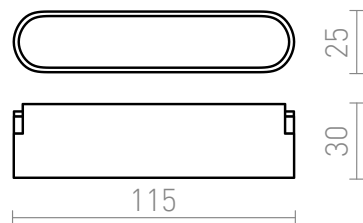

NEW

OXONIA 11

LED 6W 360 lm Ra 90

Lineáris LED világítótest a VEGA 24V= vagy WAVE 24V= rendszerekben való használatra. A világítótest csatlakoztatásához a WAVE textil szalaghoz 2 db R14328 vezető klipet szükséges rendelni. Dimmelhetési lehetőség, a TUYA átjáró vagy TUYA távirányító segítségével.

ajánlott kiskereskedelmi ár HUF áfával

R14319

OXONIA 11 a WEGA/WAVE rendszerekhez
fekete 24= LED 6W 110° 3000K 4000K 6500K

12 500,-

 3D model

 manual