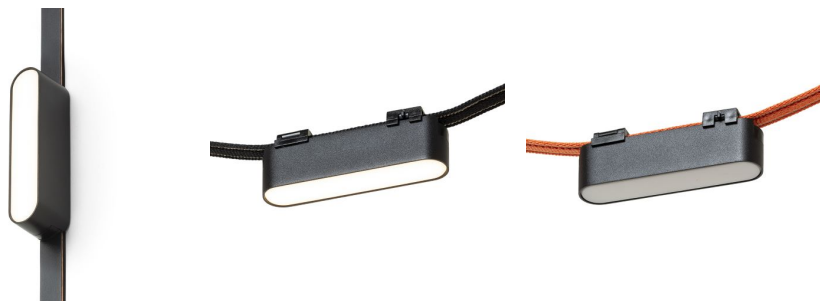

NEW

OXONIA 11

LED 6W 360 lm Ra 90

Γραμμικό φως LED για χρήση σε συστήματα VEGA 24V= ή WAVE 24V=. Δύο κομμάτια του αγωγίμου κλιπ (R14328) πρέπει να παραγγελθούν χωριστά για να συνδέσετε το φως στην υφασμάτινη ταινία WAVE. Η ρύθμιση φωτεινότητας είναι διαθέσιμη όταν ελέγχεται μέσω της γέφυρας ΤΥΥΑ ή του τηλεχειριστηρίου ΤΥΥΑ.

Λιανική τιμή EUR με ΦΠΑ

R14319	OXONIA 11 για το σύστημα VEGA/WAVE μαύρο 24= LED 6W 110° 3000K 4000K 6500K	32,00
--------	---	-------

 3D model

 manual