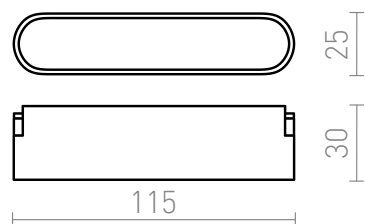

NEW

OXONIA 11

LED 6W 360 lm Ra 90

Γραμμικό φως LED για χρήση σε συστήματα VEGA 24V= ή WAVE 24V=. Δύο κομμάτια του αγωγίμου κλιπ (R14328) πρέπει να παραγγελθούν χωριστά για να συνδέσετε το φως στην υφασμάτινη ταινία WAVE. Η ρύθμιση φωτεινότητας είναι διαθέσιμη όταν ελέγχεται μέσω της γέφυρας ΤΥΥΑ ή του τηλεχειριστηρίου ΤΥΥΑ.

Λιανική τιμή EUR με ΦΠΑ

R14319	OXONIA 11 για το σύστημα VEGA/WAVE μαύρο 24= LED 6W 110° 3000K 4000K 6500K	32,00
--------	---	-------

 3D model

 manual