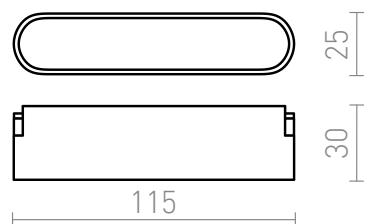

NEW

OXONIA 11

LED 6W 360 lm Ra 90

Luminaire linéaire LED pour les systèmes VEGA 24V= ou WAVE 24V=. Pour connecter le luminaire à la ceinture textile WAVE, il est nécessaire de commander 2 pinces conductrice R14328. Dimmable lorsqu'il est contrôlé par la passerelle TUYA ou la télécommande TUYA.

Prix de vente conseillé EUR TTC

R14319

OXONIA 11 pour système VEGA/WAVE noir 24=
LED 6W 110° 3000K 4000K 6500K

32,00

 3D model

 manual