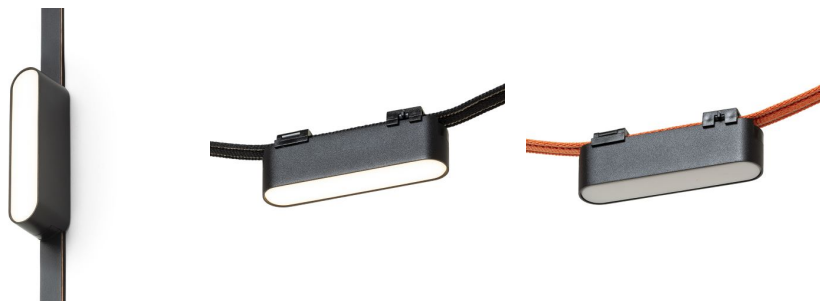

NEW

OXONIA 11

LED 6W 360 lm Ra 90

Luminaire linéaire LED pour les systèmes VEGA 24V= ou WAVE 24V=. Pour connecter le luminaire à la ceinture textile WAVE, il est nécessaire de commander 2 pinces conductrice R14328. Dimmable lorsqu'il est contrôlé par la passerelle TUYA ou la télécommande TUYA.

Prix de vente conseillé EUR TTC

R14319

OXONIA 11 pour système VEGA/WAVE noir 24=
LED 6W 110° 3000K 4000K 6500K

32,00

 3D model

 manual