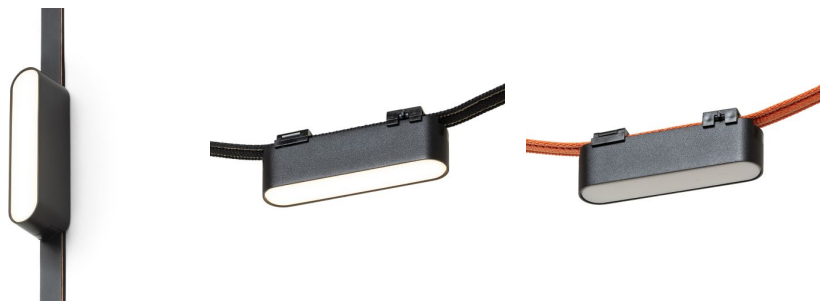

NEW

OXONIA 11

LED 6W 360 lm Ra 90

Linjær LED-lampe beregnet til VEGA 24V= eller WAVE 24V= system. To beslag (R14328) skal bestilles separat for at tilslutte lampen til WAVE tekstilbåndet. Dæmpning muligt ved styring af TUYA-broen eller TUYA-fjernbetjeningen.

RP DKK inkl. MOMS

R14319	OXONIA 11 foren VEGA/WAVE-systemet sort 24= LED 6W 110° 3000K 4000K 6500K	220,-
--------	--	-------

 3D model

 manual