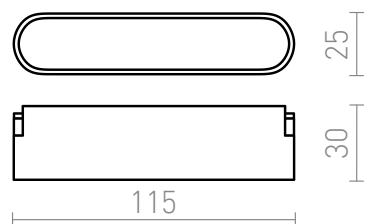

NEW

OXONIA 11

LED 6W 360 lm Ra 90

Linjær LED-lampe beregnet til VEGA 24V= eller WAVE 24V= system. To beslag (R14328) skal bestilles separat for at tilslutte lampen til WAVE tekstilbåndet. Dæmpning muligt ved styring af TUYA-broen eller TUYA-fjernbetjeningen.

RP DKK inkl. MOMS

R14319	OXONIA 11 foren VEGA/WAVE-systemet sort 24= LED 6W 110° 3000K 4000K 6500K	220,-
--------	--	-------

 3D model

 manual