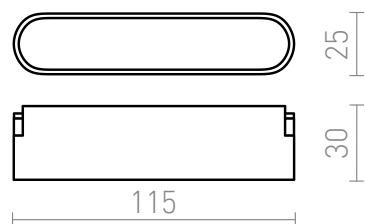

## OXONIA 11

LED 6W 360 lm Ra 90

Lineární LED svítidlo pro použití v systémech VEGA 24V= nebo WAVE 24V=. Pro připojení svítidla na textilní pás WAVE je nutné objednat 2ks vodivého klipu R14328. Možnost stmívání při ovládní pomocí TUYA brány nebo TUYA dálkového ovladače.

MOC CZK vč DPH

R14319

OXONIA 11 pro systém VEGAWAVE černá 24=  
LED 6W 110° 3000K 4000K 6500K

750,-

 3D model

 manual