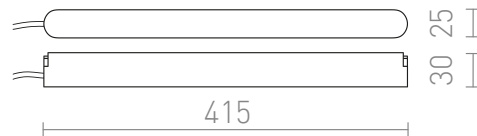

NEW

VEGA TUYA DRIVER

Gonilnik z možnostjo zatemnitve za sistem VEGA 24V= ali WAVE 24V=. Družbenega mostu TUYA je mogoče naročiti ločeno s kodo R14270.

Preporučena cena EUR s PDV-OM

R14269	VEGA TUYA DIMM gonilnik črna 230V/24= 100W	158,00
--------	--	--------