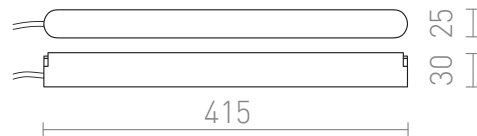

NEW

VEGA TUYA VEZERLO

Dimmelhető vezérlő VEGA 24V= vagy WAVE 24V= rendszerekhez. A kompatibilis TUYA átjáró külön rendelhető az R14270 termékkód alatt.

ajánlott kiskereskedelmi ár HUF áfával

R14269

VEGA TUYA DIMM vezérlő fekete 230V/24=
100W

61 700,-

3D model

manual