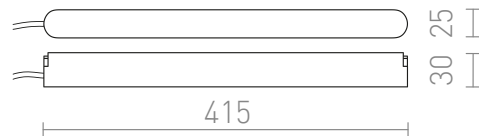

NEW

VEGA TUYA DRIVER

Prigušiv driver za sustave VEGA 24V= ili WAVE 24V=. Kompatibilni TUYA pristupnik možete naručiti posebno pod kodom R14270.

Preporučena cena EUR s PDV-OM

R14269	VEGA TUYA DIMM driver crna 230V/24= 100W	158,00
--------	--	--------

 3D model

 manual