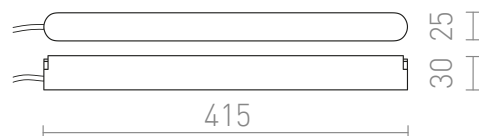

NEW

VEGA ΤΥΥΑ ΤΡΟΦΟΔΟΤΙΚΟ

Πρόγραμμα οδήγησης με δυνατότητα ρύθμισης ρύθμισης για συστήματα VEGA 24V= ή WAVE 24V=. Η συμβατή γέφυρα ΤΥΥΑ μπορεί να παραγγελθεί ξεχωριστά χρησιμοποιώντας τον κωδικό R14270.

Λιανική τιμή EUR με ΦΠΑ

R14269	VEGA ΤΥΥΑ DIMM οδηγός μαύρο 230V/24= 100W	158,00

3D model

manual