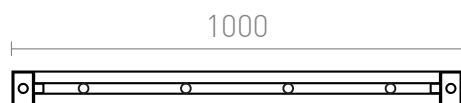

# VEGA ȘINA 1M

Sine ultra-subtiri pentru sistemul VEGA 24V=  
preț recomandat cu amănuntul RON cu TVA inclus

R14175

VEGA 1m pistă negru 24=

68,-

 3D model

 manual