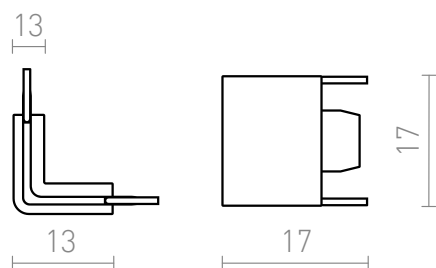

# 90 L SPOJ PRE VEGA LISTU

L spoj 90 pre lištový systém VEGA 24V=. Slúži ako prechod cez vnútornú alebo vonkajšiu hranu plochy.

MOC EUR vr DPH

R14182

VEGA 90 L spoj čierna 24=

5,50

 3D model

 manual