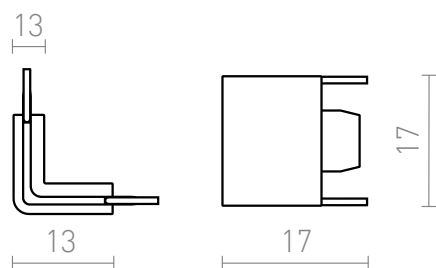

NEW

90 L KOPPELSTUK VOOR VEGA RAIL

L-konektor 90 za sistem vodil VEGA 24V=. Služi kot prehod čez notranji ali zunanji rob površine.

Preporučena cena EUR s PDV-OM

R14182

VEGA 90 L spoj črna 24=

5,50

 3D model