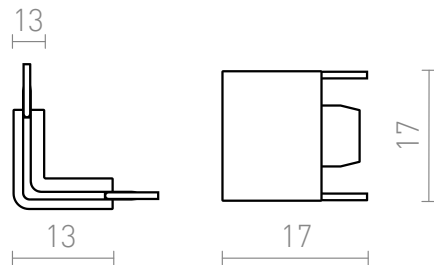

# L-SKARV TILL VEGA

L-skarv 90 med anslutning för VEGA 24V= skensystemet. Den fungerar som en övergång över den inre eller yttre kanten på ytan.

RP SEK inkl. MOMS

R14182

VEGA 90 L skarv svart 24=

68,-

3D model