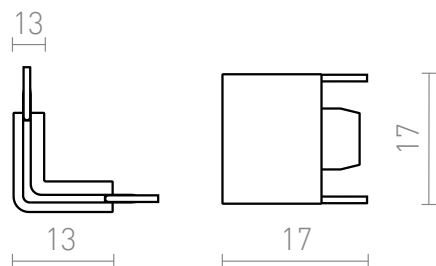

NEW

90 L CONECTOR PENTRU SINA VEGA

Conector L 90 pentru sistemul de cale VEGA 24V. Acesta servește ca o tranziție peste marginea interioară sau exterioară a suprafeței.

preț recomandat cu amănuntul RON cu TVA inclus

R14182

VEGA 90 L conector negru 24=

28,-

 3D model

 manual