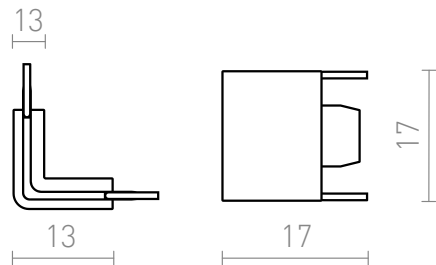

3D model

manual