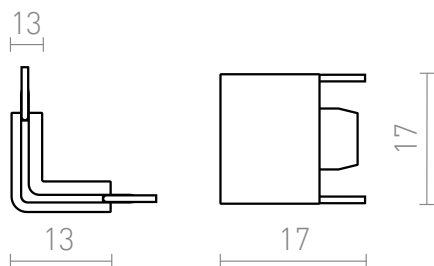

3D model

manual