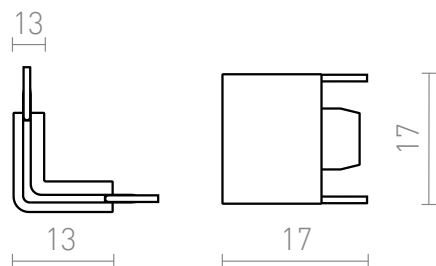

3D model

manual