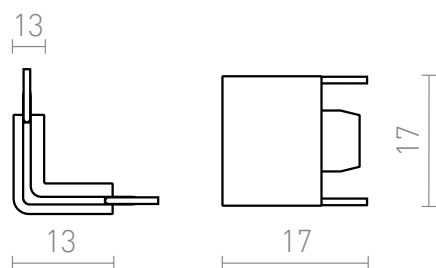

3D model

manual