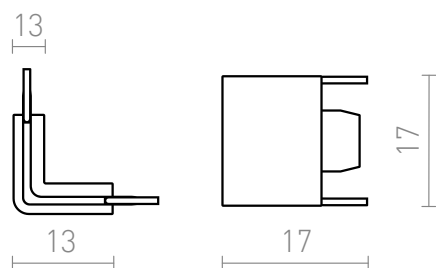

NEW

90 L KONEKTOR ZA VEGA STAZU

L-konektor za sustav staza VEGA 24V=. Služi kao prijelaz preko unutarnjeg ili vanjskog ruba površine.

Preporučena cena EUR s PDV-OM

R14182

VEGA 90 L konektor crna 24=

5,50

 3D model