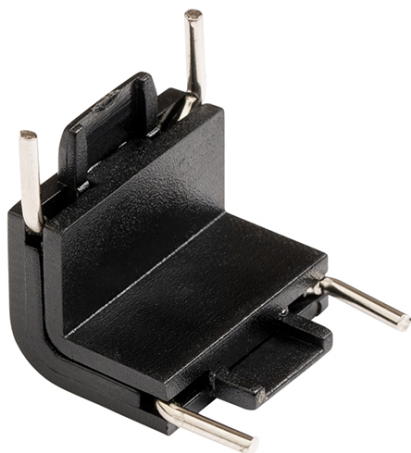

## ΣΥΝΔΕΤΗΡΑΣ 90 L ΓΙΑ ΡΑΓΑ VEGA

Υποδοχή L 90 για το σύστημα τροχιάς VEGA 24V=. Χρησιμεύει ως μετάβαση πάνω από την εσωτερική ή την εξωτερική άκρη της επιφάνειας.

Λιανική τιμή EUR με ΦΠΑ

R14182

VEGA 90 L συνδετήρας μαύρο 24=