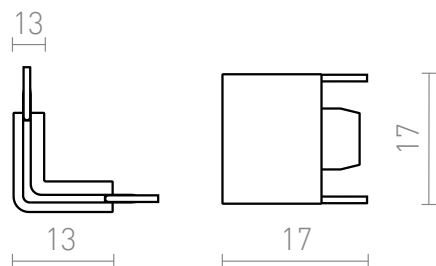

3D model

PDF manual