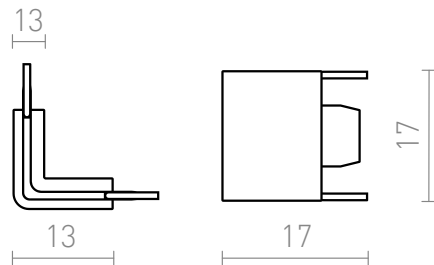

NEW

90 L-LIITIN VEGA

L-liitin 90 VEGA 24V= -kiskojärjestelmää varten. Se toimii siirtymänä pinnan sisä- tai ulkoreunan yli.
suositushinta EUR sis. alv

R14182

VEGA 90 L kytkin musta 24=

5,50

 3D model

 manual