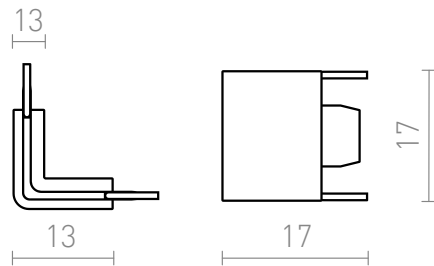

NEW

CONEXION 90 L PARA CARRIL VEGA

Conector en L de 90 para el sistema de carriles VEGA 24V=. Sirve de transición sobre el borde interior o exterior de la superficie.

Precio recomendado EUR con IVA

R14182

VEGA 90 L conexión negro 24=

5,50

 3D model

 manual