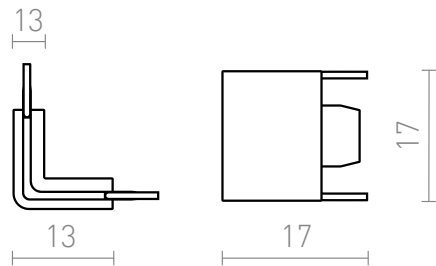

3D model

manual