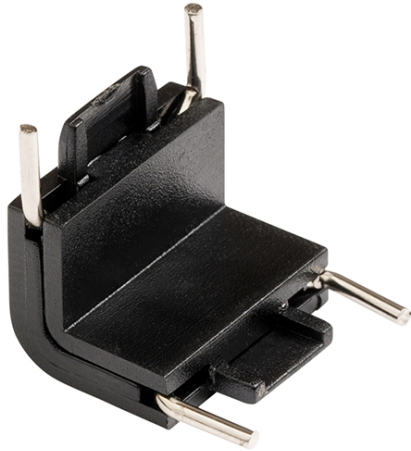

NEW

90 L-SAMLESTYKKE FOR VEGA SKINNE

L-skarv 90 med tilslutning til VEGA 24V= skinneresystemet. Den fungerer som en overgang over den indre eller ydre kant af overfladen.

RP DKK inkl. MOMS

R14182

VEGA 90 L samlestykke sort 24=