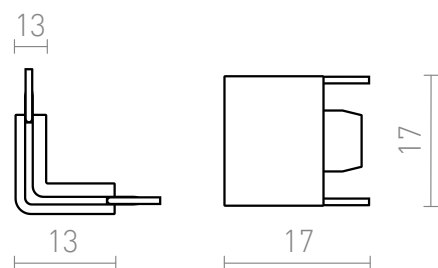

NEW

VEGA 90 L SPOJ

L spoj 90 pro lištový systém VEGA 24V=. Slouží jako přechod přes vnitřní nebo vnější hranu plochy.

MOC CZK vč DPH

R14182

VEGA 90 L spoj černá 24=

150,-

 3D model