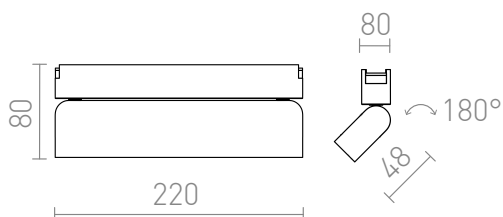

NEW

OXONIA 22 NAKLAŇACIA

LED 12W 720 lm Ra 90

Lineárne nakláňacie LED svetidlo na použitie v systémoch VEGA 24V= alebo WAVE 24V=. Na pripojenie svetidla na textilný pás WAVE si treba objednať 2 kusy vodivej svorky R14328. Možnosť stmievania pri ovládaní pomocou TUYA brány alebo TUYA diaľkového ovládača.

MOC EUR vr DPH

R14322

OXONIA 22 náklonná pre systém VEGA/WAVE
čierna 24= LED 12W 110° 3000K 4000K 6500K

58,00

 3D model

 manual