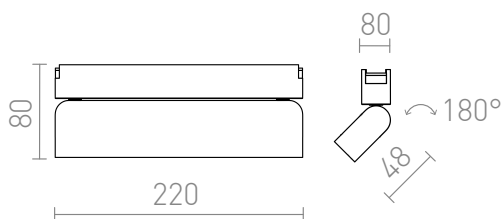

NEW

OXONIA 22 WITH TILT-FUNCTION

LED 12W 720 lm Ra 90

Linearno nastavljiva LED luč za uporabo v sistemih VEGA 24V= ali WAVE 24V=. Dva kosa prevodne sponke (R14328) je treba naročiti posebej za povezavo luči s tekstilnim trakom WAVE. Zatemnitev je na voljo pri upravljanju prek mostu TUYA ali daljinskega upravljalnika TUYA.

Preporučena cena EUR s PDV-OM

R14322	OXONIA 22 z nagibno funkcijo za sistem VEGA/WAVE črna 24V LED 12W 110° 3000K 4000K 6500K	58,00
--------	--	-------

 3D model

 manual