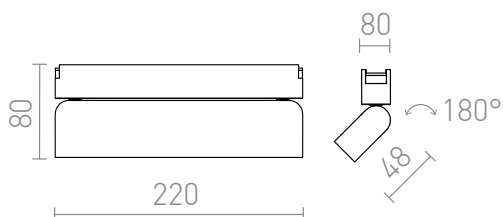

NEW

OXONIA 22 MED TILT-FUNKTION

LED 12W 720 lm Ra 90

Linjär justerbar LED-lampa avsedd för VEGA 24V= eller WAVE 24V= system. Två fästen (R14328) måste beställas separat för att ansluta lampan till WAVE textilbandet. Dimbarhet möjlig vid styrning av TUYA-bryggan eller TUYA-fjärrkontrollen.

RP SEK inkl. MOMS

R14322

OXONIA 22 vippbar för VEGA/WAVE systemet
svart 24= LED 12W 110° 3000K 4000K 6500K

645,-

110°

180°

0,240

 3D model