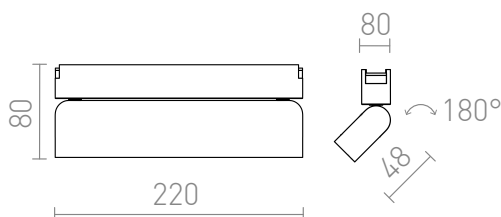

## OXONIA 22 CU FUNCTIE DE INCLINARE

LED 12W 720 lm Ra 90

Lumina LED reglabila liniara pentru utilizare in sistemele VEGA 24V sau WAVE 24V . Doua bucati din clema conductiva (R14328) trebuie comandate separat pentru a conecta lumina la banda textila WAVE. Dimmizarea este disponibila atunci cand este controlata prin puntea TUYA sau telecomanda TUYA.

preț recomandat cu amănuntul RON cu TVA inclus

R14322

**OXONIA 22 cu functie de inclinare pentru sistemul VEGA/WAVE negru 24= LED 12W 110° 3000K 4000K 6500K**

278,-

 3D model

 manual