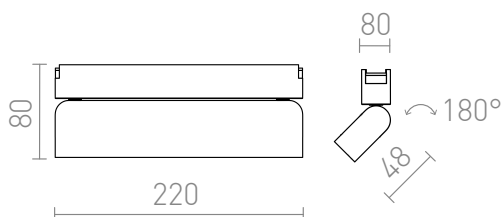

NEW

OXONIA 22 COM FUNÇÃO DE INCLINAÇÃO

LED 12W 720 lm Ra 90

Luz LED linear ajustável para uso em VEGA 24V= ou WAVE 24V= sistemas. Devem ser encomendadas separadamente duas peças do clipe condutor (R14328) para conectar a luz à fita têxtil WAVE. A regulação de intensidade está disponível quando controlada através da ponte TUYA ou do controlo remoto TUYA.

Preço recomendado EUR incluindo IVA

R14322	OXONIA 22 com função de inclinação para o sistema VEGA/WAVE preto 24V= LED 12W 110° 3000K 4000K 6500K	58,00
--------	---	-------

 3D model

 manual