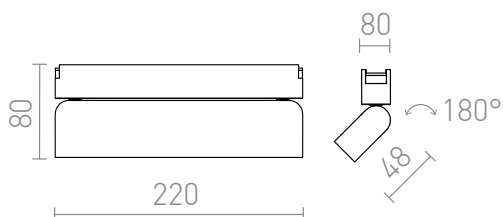

NEW

OXONIA 22 KIERUNKOWA

LED 12W 720 lm Ra 90

Liniowo regulowana lampa LED do stosowania w systemach VEGA 24V= lub WAVE 24V=. Aby połączyć lampę z listwą tekstylną WAVE, należy osobno zamówić dwie części zacisku przewodzącego (R14328). Ściemnianie jest możliwe przy sterowaniu za pomocą mostka i pilota TUYA.

Polecona cena PLN brutto

R14322

OXONIA 22 kierunkowa dla systemu
VEGA/WAVE czarna 24= LED 12W 110° 3000K
4000K 6500K

248,-

 3D model

 manual