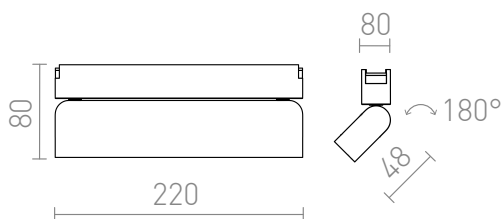

## OXONIA 22 ORIENTABILE

LED 12W 720 lm Ra 90

Apparecchio lineare a LED inclinabile da utilizzare nei sistemi VEGA 24V= o WAVE 24V=. Per collegare l'apparecchio al nastro tessile WAVE è necessario ordinare 2 pezzi di clip conduttiva R14328. Dimmerabile se comandato dal gateway TUYA o dal telecomando TUYA.

PVC EUR IVA inclusa

R14322

OXONIA 22 regolabile per il sistema  
VEGA/WAVE nero 24= LED 12W 110° 3000K  
4000K 6500K

58,00

 3D model

 manual