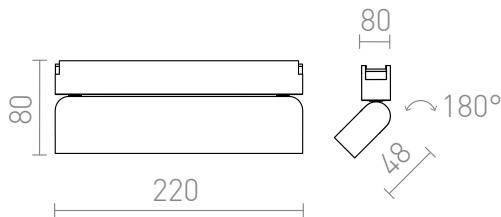

NEW

OXONIA 22 ΜΕ ΛΕΙΤΟΥΡΓΙΑ ΚΛΙΣΗΣ

LED 12W 720 lm Ra 90

Γραμμικό ρυθμιζόμενο φως LED για χρήση σε συστήματα VEGA 24V= ή WAVE 24V=. Δύο κομμάτια του αγωγίμου κλιπ (R14328) πρέπει να παραγγελθούν χωριστά για να συνδέσετε το φως στην υφασμάτινη ταινία WAVE. Η ρύθμιση φωτεινότητας είναι διαθέσιμη όταν ελέγχεται μέσω της γέφυρας TUYA ή του τηλεχειριστηρίου TUYA.

Λιανική τιμή EUR με ΦΠΑ

R14322

OXONIA 22 με λειτουργία κλίσης για το σύστημα VEGA/WAVE μαύρο 24V= LED 12W 110° 3000K 4000K 6500K

58,00

110°

180°

0,240

3D model