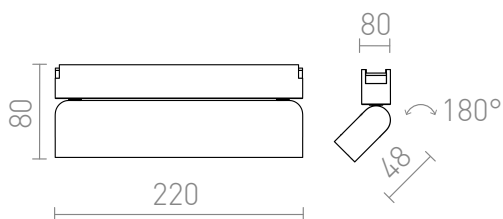

NEW

OXONIA 22 INCLINABLE

LED 12W 720 lm Ra 90

Luminaire linéaire LED inclinable pour les systèmes VEGA 24V= ou WAVE 24V=. Pour connecter le luminaire à la ceinture textile WAVE, il est nécessaire de commander 2 pinces conductrices R14328. Dimmable lorsqu'il est contrôlé par la passerelle TUYA ou la télécommande TUYA.

Prix de vente conseillé EUR TTC

R14322	OXONIA 22 inclinable pour système VEGA/WAVE noir 24= LED 12W 110° 3000K 4000K 6500K	58,00
--------	---	-------

 3D model

 manual