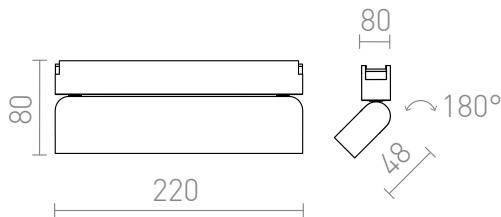

110°

180°

0,240

3D model

manual