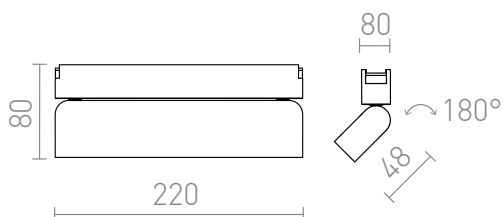

NEW

OXONIA 22 CON FUNCION DE BASCULACION

LED 12W 720 lm Ra 90

Luz LED lineal para uso en sistemas VEGA 24V= o WAVE 24V=. Deben pedirse por separado dos piezas del clip conductor (R14328) para conectar la luz a la tira textil WAVE. La regulación está disponible cuando se controla a través del puente TUYA o el mando a distancia TUYA.

Precio recomendado EUR con IVA

R14322	OXONIA 22 Con función de inclinación para el sistema VEGA/WAVE negro 24= LED 12W 110° 3000K 4000K 6500K	58,00
--------	---	-------

 3D model

 manual