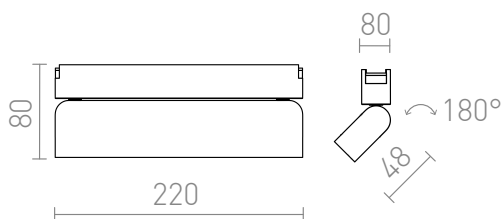

NEW

OXONIA 22 MED TILT-FUNKTION

LED 12W 720 lm Ra 90

Linjær justerbar LED-lampe beregnet til VEGA 24V= eller WAVE 24V= system. To beslag (R14328) skal bestilles separat for at tilslutte lampen til WAVE tekstilbåndet. Dæmpning muligt ved styring af TUYA-broen eller TUYA-fjernbetjeningen.

RP DKK inkl. MOMS

R14322	OXONIA 22 vipbar til VEGA/WAVE systemet sort 24= LED 12W 110° 3000K 4000K 6500K	420,-
--------	--	-------

 3D model

 manual