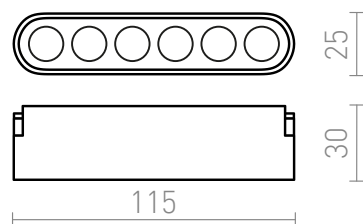

NEW

OXANA 11

LED 6W 360 lm Ra 90

Lineárne LED svetidlo na použitie v systémoch VEGA 24V= alebo WAVE 24V=. Na pripojenie svetidla na textilný pás WAVE si treba objednať 2 kusy vodivej svorky R14328. Možnosť stmievania pri ovládaní pomocou TUYA brány alebo TUYA diaľkového ovládača.

MOC EUR vr DPH

R14323	OXANA 11 pre systém VEGA/WAVE čierna 24= LED 6W 24° 3000K 4000K 6500K	32,00
--------	--	-------

 3D model

 manual