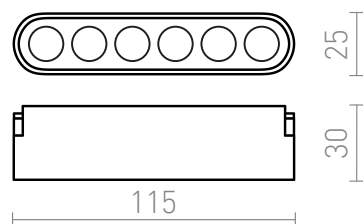

3D model

manual